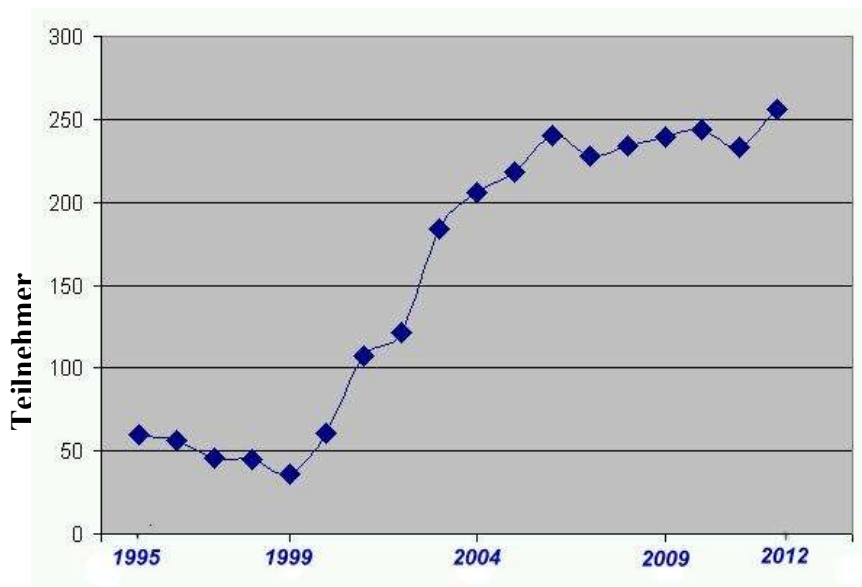

Anzahl der Teilnehmer, die den Cup erfüllt haben – 1995 bis 2012.